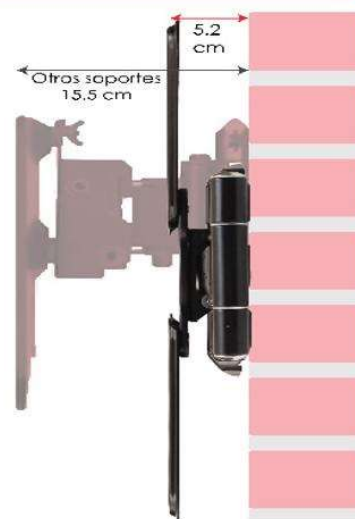

## Soporte de movilidad de 6 brazos

Pantallas de 32" a 70"  
Pantallas planas y curvas