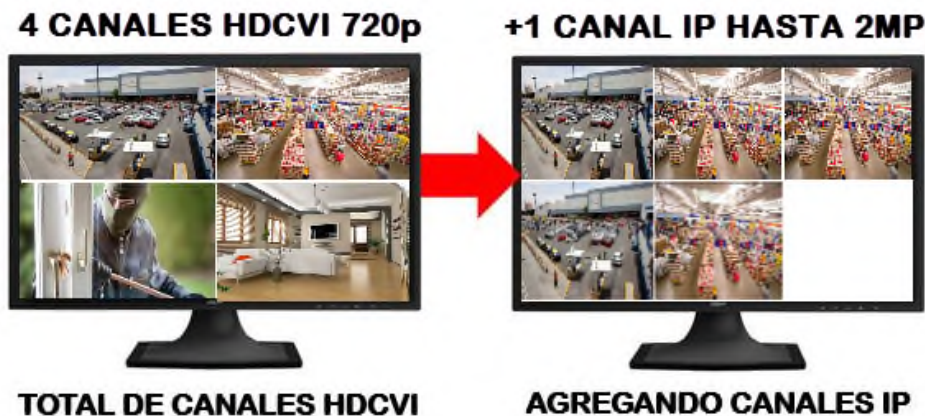

INFORMACIÓN GENERAL

El equipo **SAX4104XHKIT** es un KIT Penta-híbrido que soporta 5 tecnologías diferentes: HDCVI/AHD/TVI/CVBS/IP, con lo cual es posible actualizar un sistema CCTV anterior o en su defecto utilizarlo para un sistema CCTV completamente nuevo. Este DVR cuenta con 4 canales HDCVI en el cual se transmite video de alta definición mediante cable coaxial, en este caso a 720P.

Nota: 1.- Esta versión S2 transmite la señal de audio a través del mismo cable.

2.- Por seguridad es obligatorio cambiar la contraseña de fabrica del dispositivo.